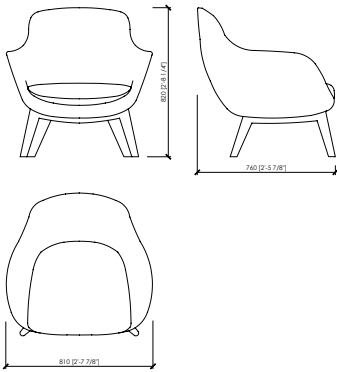

#### Dimensions

cm 81x76x82h | in 31"8/9x30"x32"2/7h

seat cm 42h | in 16"1/2h

#### Base

*Massello di frassino sia per la base fissa che quella girevole*

#### Rivestimento

*Tessuto o pelle non sfoderabile*

#### Dimensioni

*cm 81x76x82h | seduta cm 42h*

**SIENA**  
 MC Lab - 2019

fixed base | base fissa

swivelling base | base girevole

**LEGS FINISHES - WOOD | FINITURA GAMBE - LEGNO**

CANALETTO WALNUT

matt