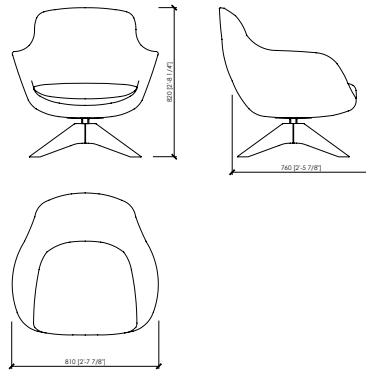

#### Dimensions

cm 81x76x82h | in 31"8/9x30"x32"2/7h

seat cm 42h | in 16"1/2h

#### Dimensioni

*cm 81x76x82h | seduta cm 42h*

**SIENA**  
 MC Lab - 2019

fixed base | base fissa

swivelling base | base girevole

**LEGS FINISHES - WOOD | FINITURA GAMBE - LEGNO**

CANALETTO WALNUT

matt