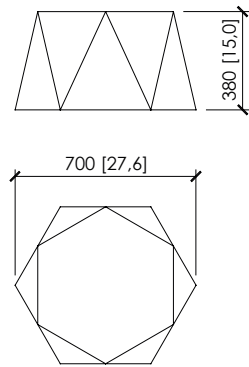

LOW

INTERLACINGS FINISHES | *FINITURA INTRECCI*

IVORY

CHIKU BEIGE

DARK GREY

Printed colors are to be considered as indicative | *I colori stampati sono da considerarsi indicativi*