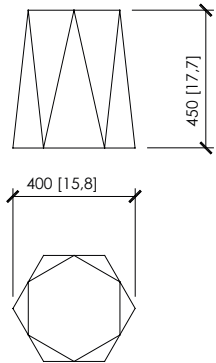

SALINA

MC Lab - 2020

HIGH