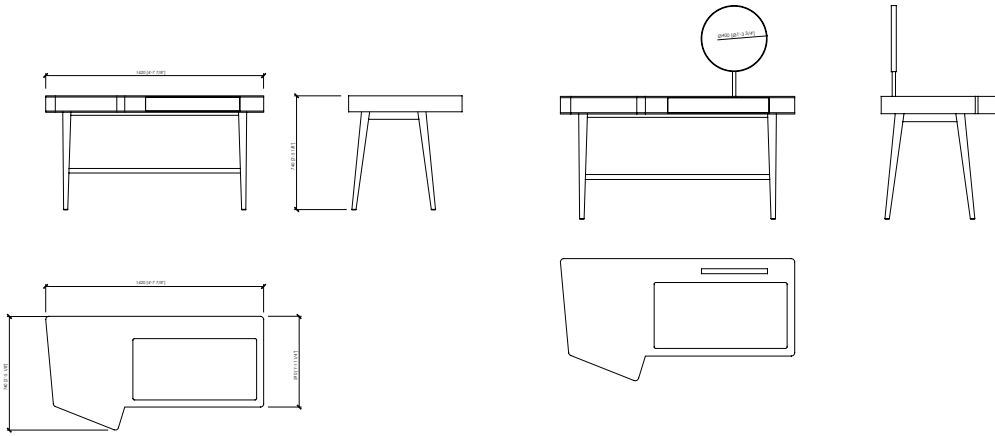

Cassetti

Interno cassetti impiallacciato frassino poro aperto

Dimensioni

cm 142x74x75h

Note

Optional: specchio

PONZA desk

Giovanna Azzarello - 2020