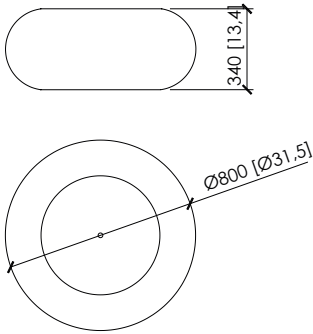

TECHNICAL INFORMATION

Typology
pouf

Structure and Interlacings
Aluminum frame with OLYNA braids weaving

Dimensions
cm dia 80x34h | in 31"1/2x13"2/5h

DESCRIZIONE TECNICA

Tipologia
pouf

Struttura e Intrecci
Struttura in alluminio intrecciato con trecce OLYNA

Dimensioni
cm dia 80x34h

OTRANTO
MC Lab - 2020

INTERLACINGS FINISHES | FINITURA INTRECCI

IVORY

CHIKU BEIGE

DARK GREY

Printed colors are to be considered as indicative | I colori stampati sono da considerarsi indicativi