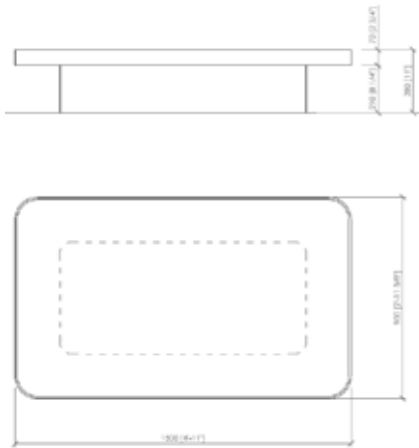

Marble or covered saddle for Numana rectangular and round

Dimension

Square: cm 120x120x18h | in 47"1/4x47"1/4x7" h

cm 90x90x18h | in 35"3/7x35"3/7x7" h

Rectangular: cm 150x90x28h | in 59"x35"3/8x11" h

cm 120x60x28h | in 47"1/4x23"5/8x11" h

Round: cm ø80x38h | in ø31"1/2x15" h

DESCRIZIONE

Geometria e solidità sono l'essenza dei tavolini Numana. Le linee pulite giocano sulla sovrapposizione di piani e contrasti materici: le diverse combinazioni permettono di abbinarsi elegantemente anche ai living più minimalisti.

Dimensioni

Square: cm 120x120x18h | cm 90x90x18h

Rectangular: cm 150x90x28h | cm 120x60x28h

Round: cm ø80x38h

NUMANA

Cesare Arosio - 2021

Tavolino quadrato
 Square coffee table
cm 120x120x18h.
in 47"1/4x47"1/4x7" h

Tavolino quadrato
 Square coffee table
cm 90x90x18h.
in 35"3/7x35"3/7x7" h

Tavolino rettangolare
 Rectangular coffee table
cm 150x90x28h.
in 59"x35"3/8x11" h

marble top | top marmo

saddle top | top cuoio