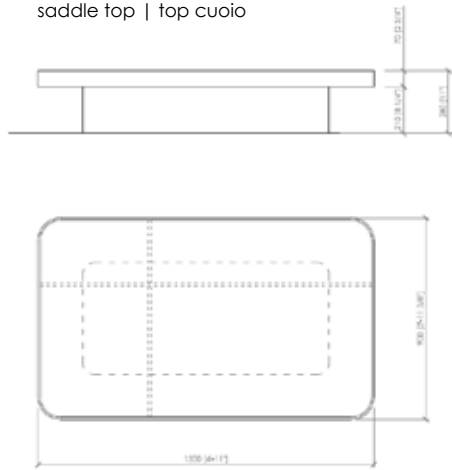

Round: cm ø80x38h | in ø31"1/2x15" h

DESCRIZIONE

Geometria e solidità sono l'essenza dei tavolini Numana. Le linee pulite giocano sulla sovrapposizione di piani e contrasti materici: le diverse combinazioni permettono di abbinarsi elegantemente anche ai living più minimalisti.

Dimensioni

Square: cm 120x120x18h | cm 90x90x18h

Rectangular: cm 150x90x28h | cm 120x60x28h

Round: cm ø80x38h

NUMANA

Cesare Arosio - 2021

Tavolino quadrato
 Square coffee table
cm 120x120x18h.
in 47"1/4x47"1/4x7" h

Tavolino quadrato
 Square coffee table
cm 90x90x18h.
in 35"3/7x35"3/7x7" h

Tavolino rettangolare
 Rectangular coffee table
cm 150x90x28h.
in 59"x35"3/8x11" h

marble top | top marmo

saddle top | top cuoio

Tavolino rettangolare
 Rectangular coffee table
cm 120x60x28h.
in 47"1/4x23"5/8x11" h

marble top | top marmo

saddle top | top cuoio

NUMANA

Cesare Arosio - 2021

Tavolino rotondo
 Round coffee table
cm ø80x38h.
in ø31"1/2"x15"h