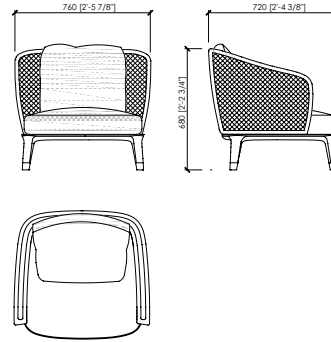

#### Dimesioni

sedia con braccioli : cm 60x58x78h  
 seduta cm 48h

poltrona: cm 76x76x68h  
 seduta cm 43h

divano cm 160x76x72h  
 seduta cm 43h

divano cm 200x76x72h  
 seduta cm 43h

chaise longue: cm 76x160x65h  
 seduta cm 35h

**LUNGOTEVERE\_outdoor**  
 MC Lab - 2018

**chair | sedia**

**armchair | poltrona**

**sofa | divano**

**chaise longue | chaise longue**