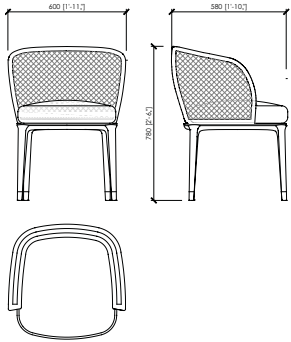

#### Dimesioni

sedia con braccioli : cm 60x58x78h  
 seduta cm 48h

poltrona: cm 76x76x68h  
 seduta cm 43h

divano cm 160x76x72h  
 seduta cm 43h

divano cm 200x76x72h  
 seduta cm 43h

chaise longue: cm 76x160x65h  
 seduta cm 35h

**LUNGOTEVERE\_outdoor**  
 MC Lab - 2018

**chair | sedia**

**armchair | poltrona**

**sofa | divano**

**chaise longue | chaise longue**