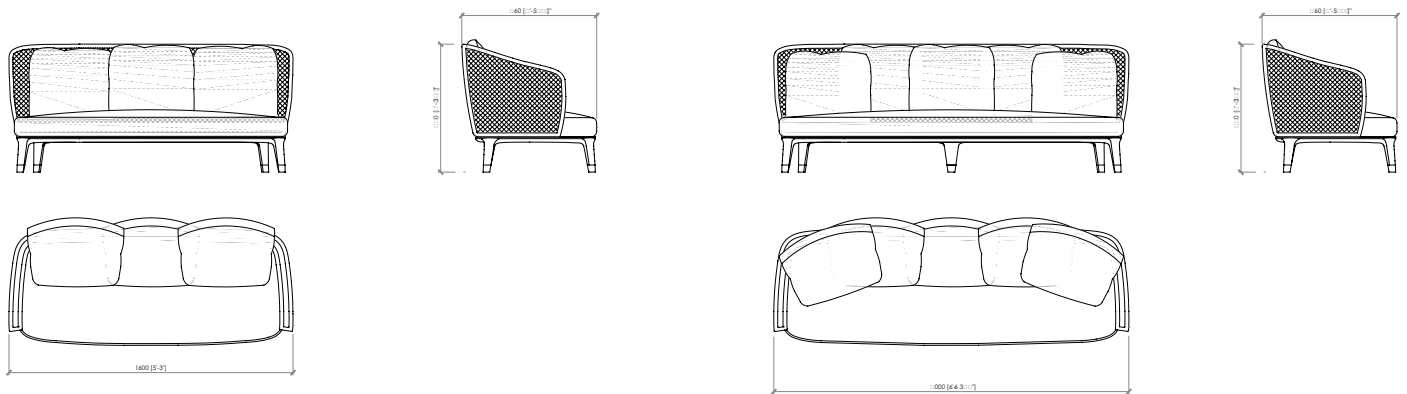

#### Dimesioni

sedia con braccioli : cm 60x58x78h  
 seduta cm 48h

poltrona: cm 76x76x68h  
 seduta cm 43h

divano cm 160x76x72h  
 seduta cm 43h

divano cm 200x76x72h  
 seduta cm 43h

chaise longue: cm 76x160x65h  
 seduta cm 35h

**LUNGOTEVERE\_outdoor**  
 MC Lab - 2018

**chair | sedia**

**armchair | poltrona**

**sofa | divano**

**chaise longue | chaise longue**