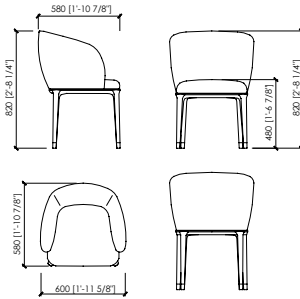

chair with armrest | sedia con braccioli