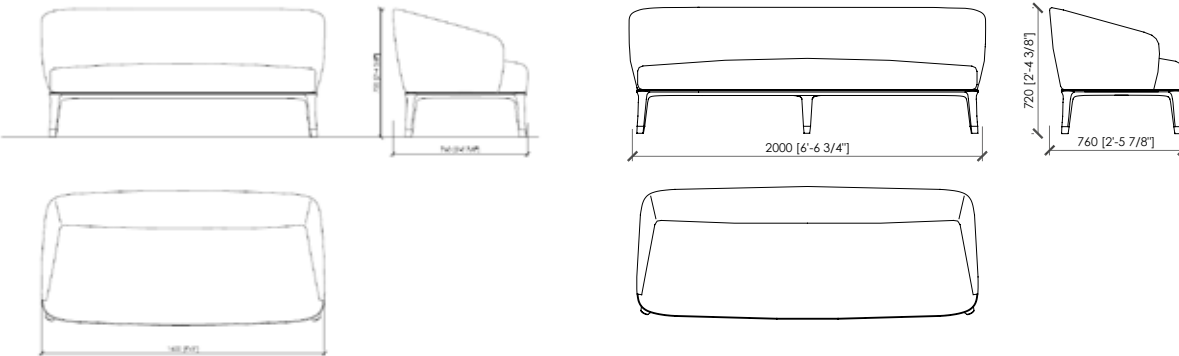

sofa | divano