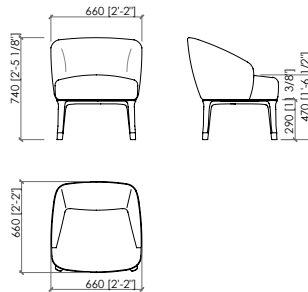

lounge armchair | poltrona lounge