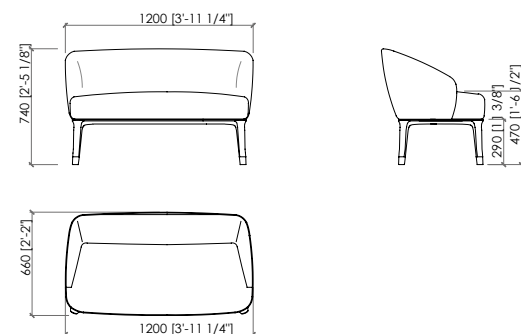

lounge sofa | divano lounge