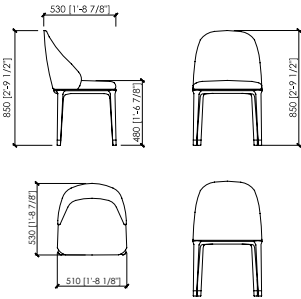

LUNGOTEVERE

MC Lab - 2017

chair | sedia