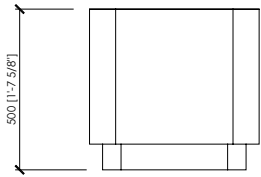

LINGOTTO Bed Side Table

Maurizio Di Mauro - 2018