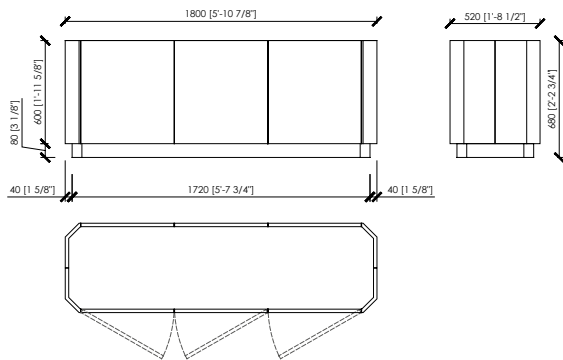

LINGOTTO

Maurizio Di Mauro - 2018

1.2

1.8

2.4