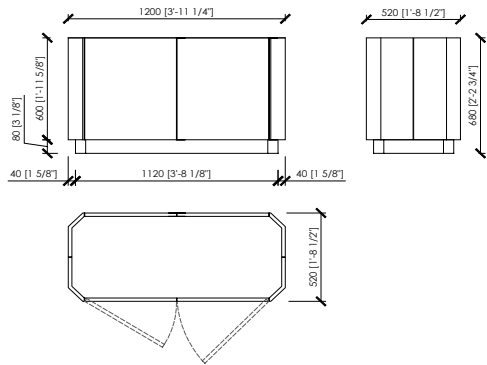

LINGOTTO

Maurizio Di Mauro - 2018

1.2