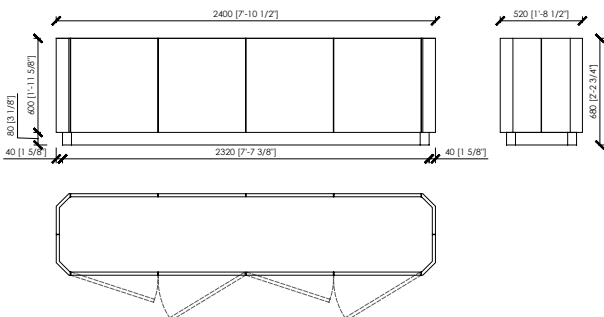

Ripiani interni

Vetro fumè

Top

Pannello di fibra a media densità laccato | impiallacciato noce Canaletto | marmo | specchio

Zoccolo

Pannello di fibra a media densità in finitura metallica

Dimensioni

1.2: cm 120x52x68h
 1.8: cm 180x52x68h
 2.4: cm 240x52x68h

LINGOTTO

Maurizio Di Mauro - 2018

1.2

1.8

2.4

LINGOTTO

Maurizio Di Mauro - 2018

EXTERNAL and INTERNAL STRUCTURE and TOP FINISHES - WOOD FINITURA STRUTTURA ESTERNA e INTERNA e TOP- LEGNO