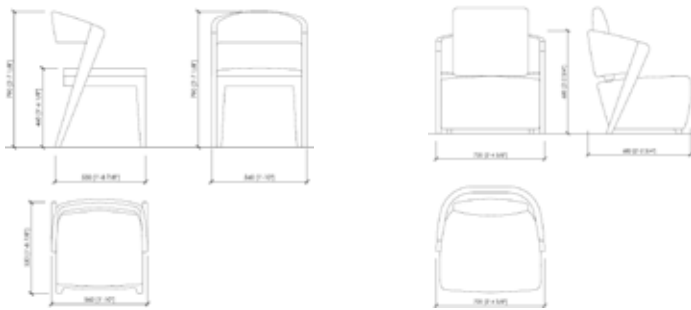

GIUDECCA chair

Maurizio Di Mauro - 2017

LEGS FINISHES - WOOD | FINITURA GAMBE - LEGNO

matt

matt

Printed colors are to be considered as indicative | I colori stampati sono da considerarsi indicativi

COVER - FABRIC and LEATHER | RIVESTIMENTO - TESSUTO o PELLE

refer to .pdf file MC_FABRICS and MC_LEATHER | fare riferimento al file .pdf MC_FABRICS and MC_LEATHER

- cat. LIFE
- cat. GLAMOUR
- cat. FASHION
- cat. STYLE
- cat. COMFORT
- cat. ELEGANCE
- cat. ELITE
- cat. LUXURY