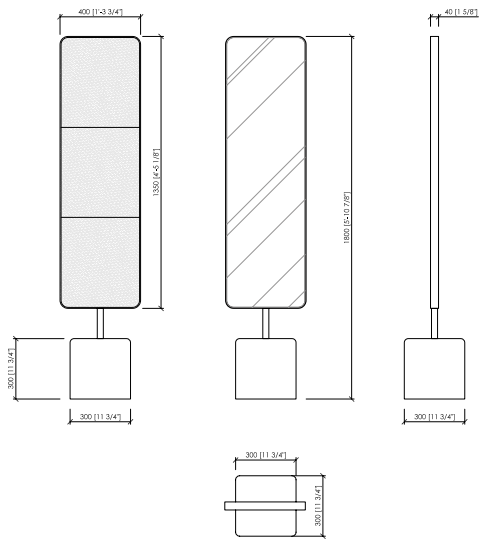

Covered saddle

Dimensions

cm 40x30x180h | in 15"3/4x11"4/5x70"6/7h

DESCRIZIONE

Eleganza e singolarità della forma rendono Favignana un'icona di stile e un oggetto distintivo della zona notte. Uno specchio di grande classe, con un'originale base quadrata in marmo, una gamba in metallo e un corpo specchio dalla forma particolarmente snella e slanciata - ideale per adattarsi a differenti progetti in cui quel che manca è solo l'ultimo finishing touch. Una sagomatura netta e precisa - quasi al taglio laser - ben si sposa con la delicatezza del marmo e la bellezza dell'isola che richiama nel nome.

DESCRIZIONE TECNICA

Tipologia

Specchiera girevole

Base

Pannelli rivestiti in marmo

Struttura

Metallo verniciato

Back

Rivestimento in cuoio

Dimensioni

cm 40x30x180h

FAVIGNANA
 MC Lab - 2019

BASE FINISHES - MARBLE | FINITURA BASE - MARMO

CARRARA

cat. 2
matt | glossy

NERO MARQUINA