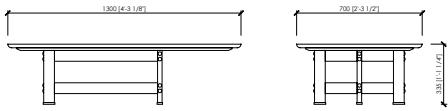

Metallo verniciato

Dimensioni

cm 130x70x34h
cm Ø 100x34h
cm Ø60x40h

EGADI coffee table

MC Lab - 2020

marble top | top marmo

inlaid wood top | top legno intarsiato

marble top | top marmo