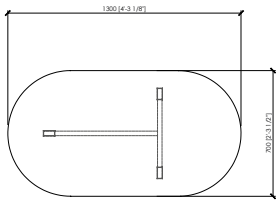

Metallo verniciato

Dimensioni

cm 130x70x34h
cm Ø 100x34h
cm Ø60x40h

EGADI coffee table

MC Lab - 2020

marble top | top marmo

inlaid wood top | top legno intarsiato

marble top | top marmo