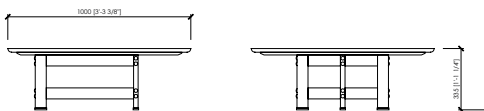

DESCRIZIONE TECNICA

Tipologia

Tavolini

Top

Pannello di fibra a media densità impiallacciato canaletto, frassino poro aperto o frassino wild (con bordo sagomato laccato)
Marmo

Base

Metallo verniciato

Borchie

Metallo verniciato

Dimensioni

cm 130x70x34h
cm Ø 100x34h
cm Ø60x40h

EGADI coffee table

MC Lab - 2020

marble top | top marmo

inlaid wood top | top legno intarsiato

marble top | top marmo