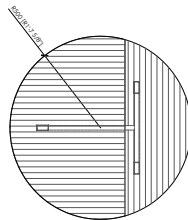

inlaid wood top | top legno intarsiato