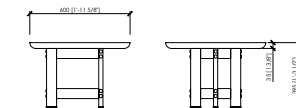

inlaid wood top | top legno intarsiato