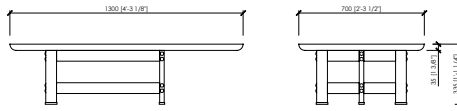

DESCRIZIONE TECNICA

Tipologia

Tavolini

Top

Pannello di fibra a media densità impiallacciato canaletto, frassino poro aperto o frassino wild (con bordo sagomato laccato)
Marmo

Base

Metallo verniciato

Borchie

Metallo verniciato

Dimensioni

cm 130x70x34h
cm Ø 100x34h
cm Ø60x40h

EGADI coffee table

MC Lab - 2020

marble top | top marmo

inlaid wood top | top legno intarsiato

marble top | top marmo