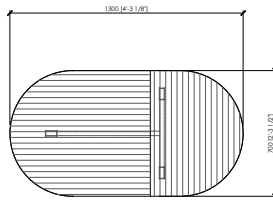

Metallo verniciato

Dimensioni

cm 130x70x34h
cm Ø 100x34h
cm Ø60x40h

EGADI coffee table

MC Lab - 2020

marble top | top marmo

inlaid wood top | top legno intarsiato

marble top | top marmo