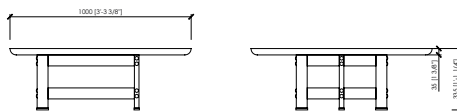

inlaid wood top | top legno intarsiato