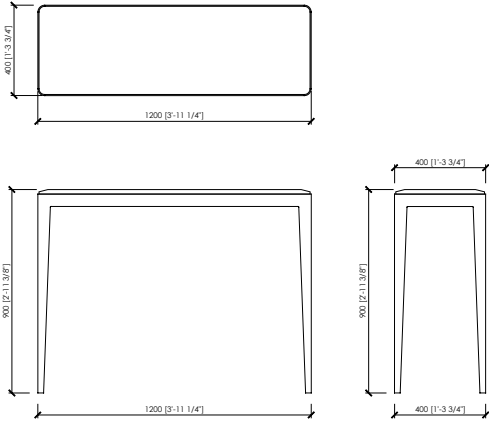

TECHNICAL INFORMATION

Typology
Console

Legs
Solid walnut | Solid ash open pore

Top
Marble
Back-painted glass

Dimensions
cm 120x40x90h.
in 47"1/4x15"3/4x35"3/7h

DESCRIZIONE TECNICA

Tipologia
Consolle

Gambe
Massello di noce canaletto | Massello di frassino poro aperto

Top
Marmo
Vetro retroverniciato

Dimensioni
cm 120 x 40 x 90h

DOGE console
 MC Lab - 2018

LEGS FINISHES | FINITURA GAMBE

CANALETTO WALNUT

matt

WILD ASH

matt