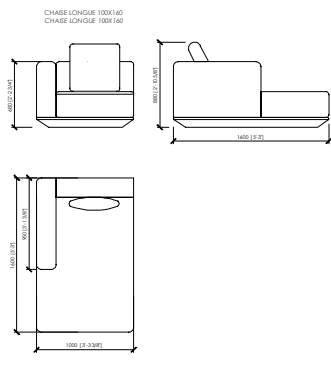

BORGOGNA
MC Lab - 2016