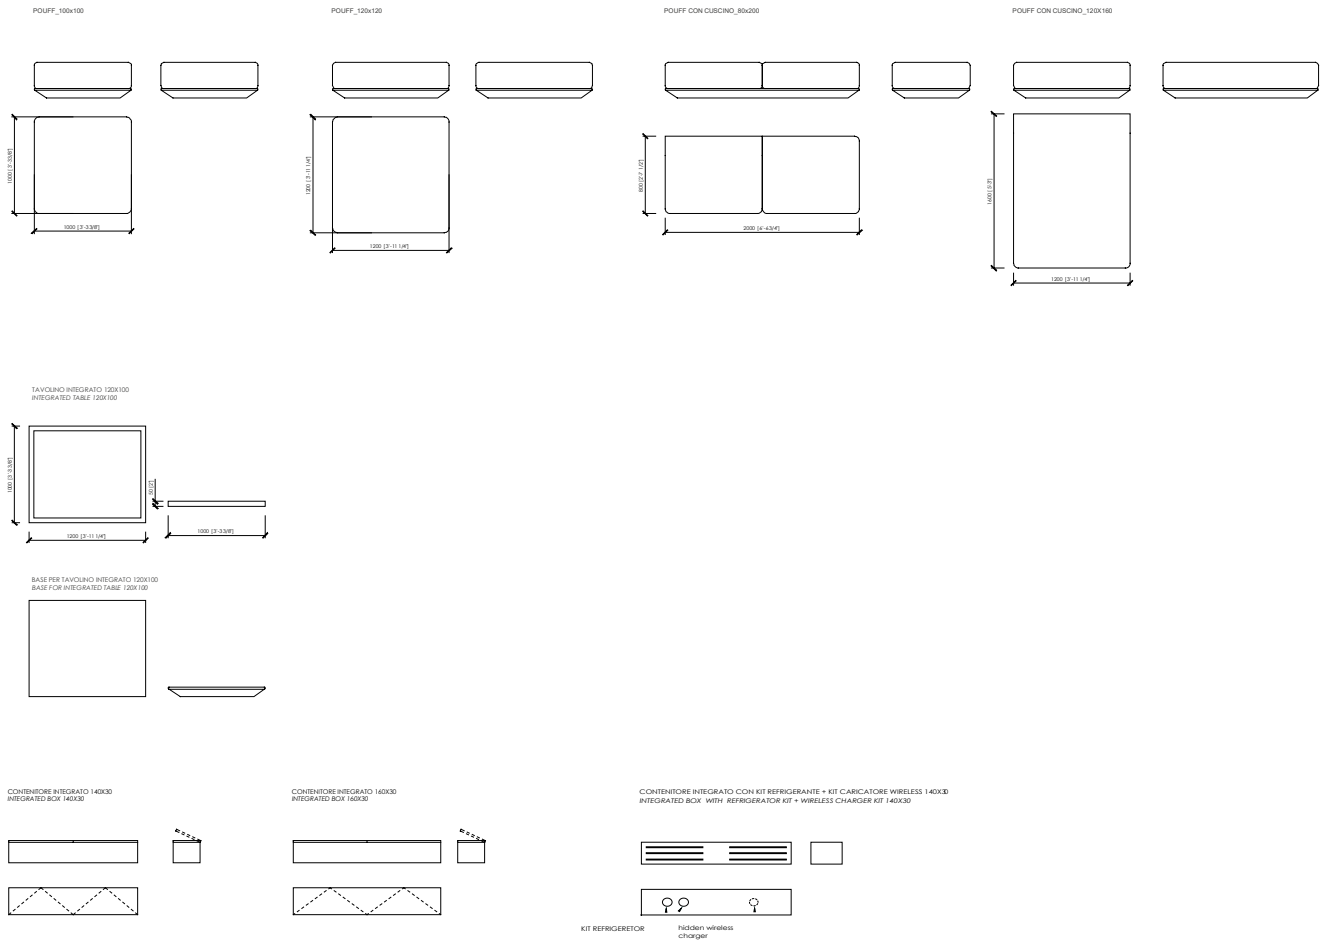

BORGOGNA
MC Lab - 2016

COVER - FABRIC and LEATHER | RIVESTIMENTO - TESSUTO o PELLE

refer to .pdf file MC_FABRICS and MC_LEATHER | fare riferimento al file .pdf MC_FABRICS and MC_LEATHER

- cat. LIFE
- cat. GLAMOUR
- cat. FASHION
- cat. STYLE
- cat. COMFORT
- cat. ELEGANCE
- cat. ELITE
- cat. LUXURY