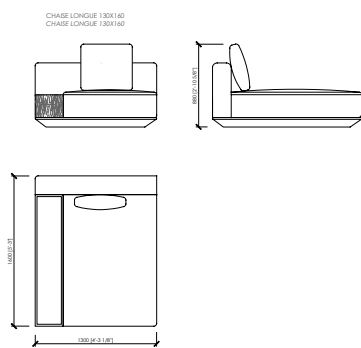

BORGOGNA
MC Lab - 2016