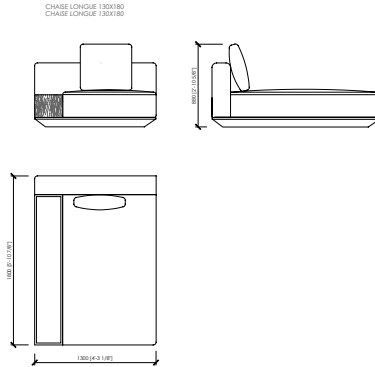

BORGOGNA
MC Lab - 2016