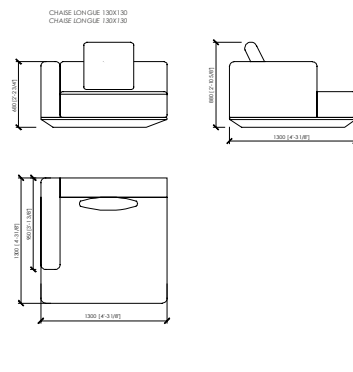

BORGOGNA
MC Lab - 2016