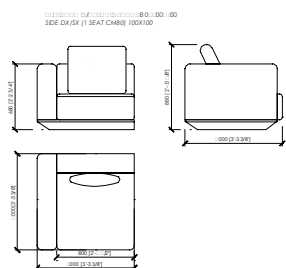

BORGOGNA
 MC Lab - 2016

Dimensions in mm. MC Meroni & Colzani reserved the right to make change is reserved. This informations are based on the last price list.
 Dimensioni in mm. MC Meroni & Colzani si riserva il diritto di apportare modifiche ai modelli senza preavviso. Le informazioni sono basate sull'ultimo aggiornamento del listino.