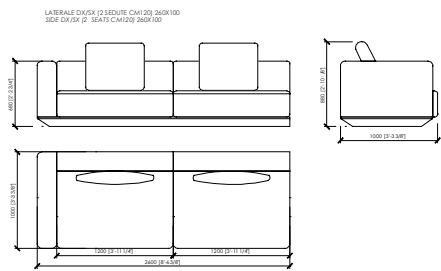

BORGOGNA
MC Lab - 2016