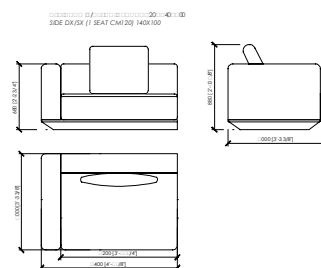

BORGOGNA
 MC Lab - 2016

Dimensions in mm. MC Meroni & Colzani reserved the right to make change is reserved. This informations are based on the last price list.
 Dimensioni in mm. MC Meroni & Colzani si riserva il diritto di apportare modifiche ai modelli senza preavviso. Le informazioni sono basate sull'ultimo aggiornamento del listino.