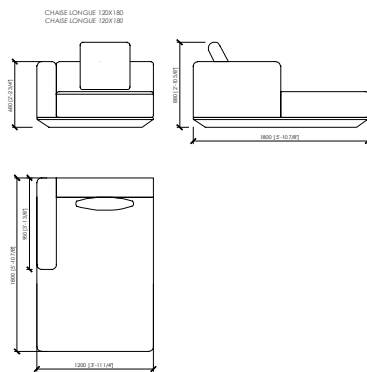

BORGOGNA
MC Lab - 2016