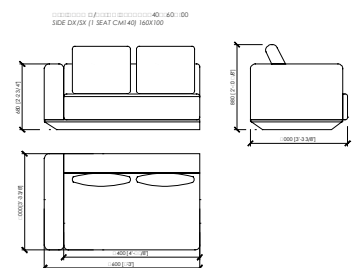

BORGOGNA
 MC Lab - 2016

Dimensions in mm. MC Meroni & Colzani reserved the right to make change is reserved. This informations are based on the last price list.
 Dimensioni in mm. MC Meroni & Colzani si riserva il diritto di apportare modifiche ai modelli senza preavviso. Le informazioni sono basate sull'ultimo aggiornamento del listino.