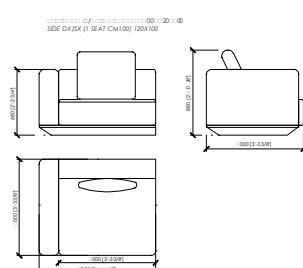

BORGOGNA
 MC Lab - 2016

Dimensions in mm. MC Meroni & Colzani reserved the right to make change is reserved. This informations are based on the last price list.
 Dimensioni in mm. MC Meroni & Colzani si riserva il diritto di apportare modifiche ai modelli senza preavviso. Le informazioni sono basate sull'ultimo aggiornamento del listino.