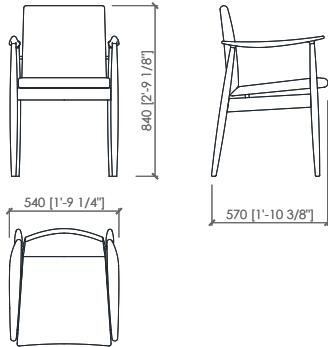

Leather or fabric

Dimensions

cm 54x57x84h | in 21"1/4x22"4/9x33"h
seat cm 48 h | in 18"8/9 h

DESCRIZIONE

Geometria e morbidezza, rigore e giocosità: Biancamano è un gioco di contrasto e armonia. La sua struttura in legno dallo spessore ridotto le conferisce leggerezza e ne impreziosisce il mood. La sua struttura, assecondando le linee dolcemente straight del noce canaletto, si innesta con la seduta e lo schienale imbottiti conferendole non solo eleganza, ma anche comodità e praticità. Rivestimento di seduta e schienale disponibile sia in tessuto che in pelle.

DESCRIZIONE TECNICA

Tipologia

Sedia

Struttura

Masello di noce canaletto

Seduta/Schienale

Compensato curvato imbottito

Rivestimento

Tessuto o pelle

Dimensioni

cm 54x57x84h.
seduta cm 48 h

BIANCAMANO

MC Lab - 2018

LEGS FINISH - WOOD | *FINITURA GAMBE - LEGNO*

CANALETTO WALNUT

matt