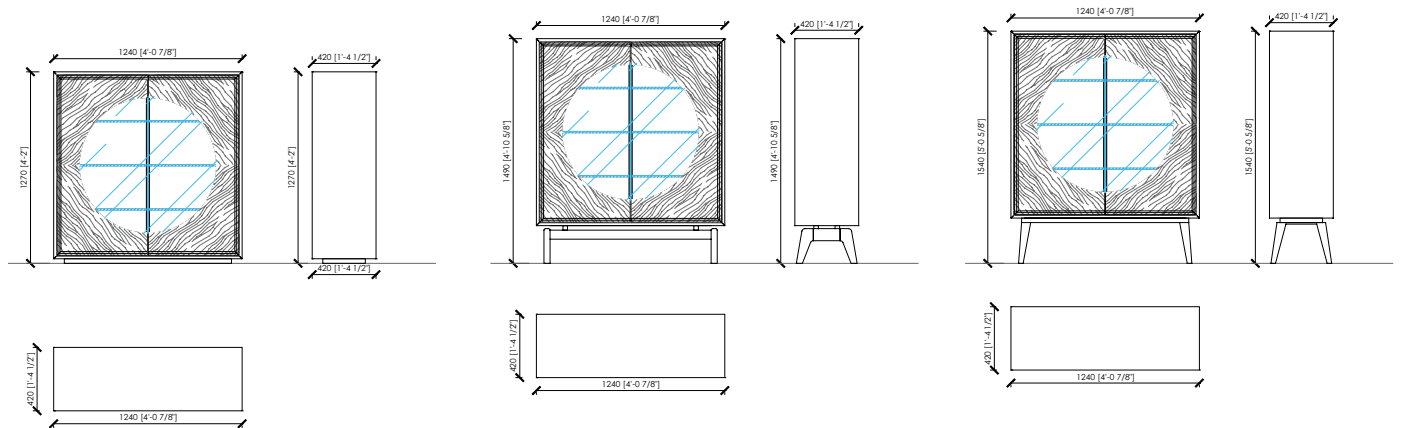

Pannello di listellare impiallacciato frassino poro aperto

Ante

Pannello di fibra a media densità laccato | Impiallacciato noce Canaletto | Telaio in metallo verniciato

Ripiani interni

Vetro fumè

Dimensioni

cm 124x42x127h - senza gambe
 cm 124x42x149h - gambe legno
 cm 124x42x154h - gambe metallo

BAGUTTA

Maurizio Di Mauro - 2016

bagutta wood

bagutta circle

bagutta glass

BAGUTTA

Maurizio Di Mauro - 2016