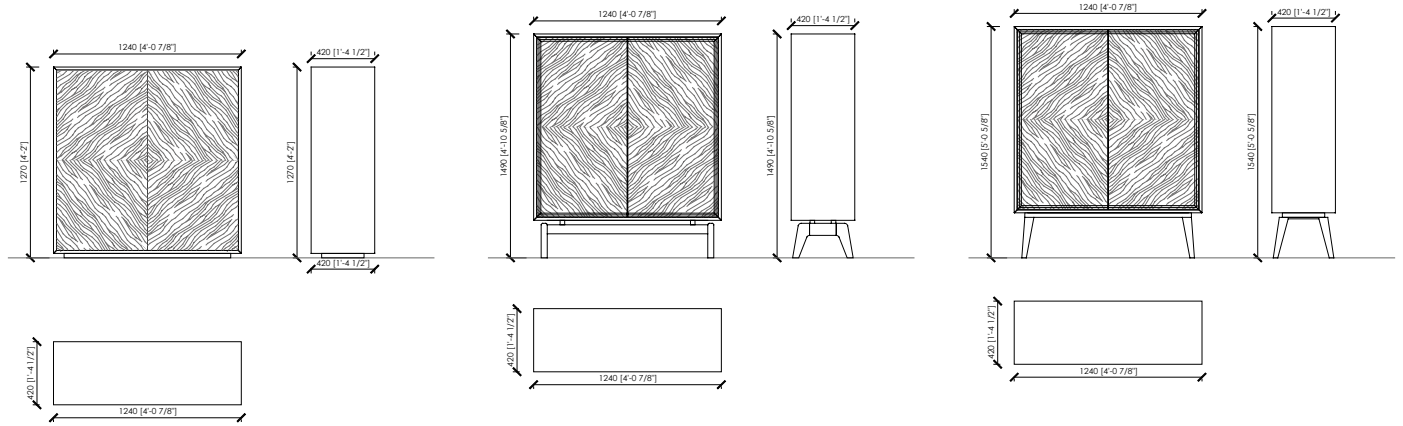

Blockboard panel veneered ash open pore

Doors

MDF panel lacquered | Canaletto walnut veneered | Painted metal frame

Inside shelves

Smoked glass

Dimensions

cm 124x42x127h | in 48"5/6x16"1/2x50" - without legs
 cm 124x42x149h | in 48"5/6x16"1/2x58"21/32 - wooden legs
 cm 124x42x154h | in 48"5/6x16"1/2x60"5/8 - meal legs

Pannello di listellare impiallacciato frassino poro aperto

Ante

Pannello di fibra a media densità laccato | Impiallacciato noce Canaletto | Telaio in metallo verniciato

Ripiani interni

Vetro fumè

Dimensioni

cm 124x42x127h - senza gambe
 cm 124x42x149h - gambe legno
 cm 124x42x154h - gambe metallo

BAGUTTA

Maurizio Di Mauro - 2016

bagutta wood

bagutta circle

bagutta glass

BAGUTTA

Maurizio Di Mauro - 2016