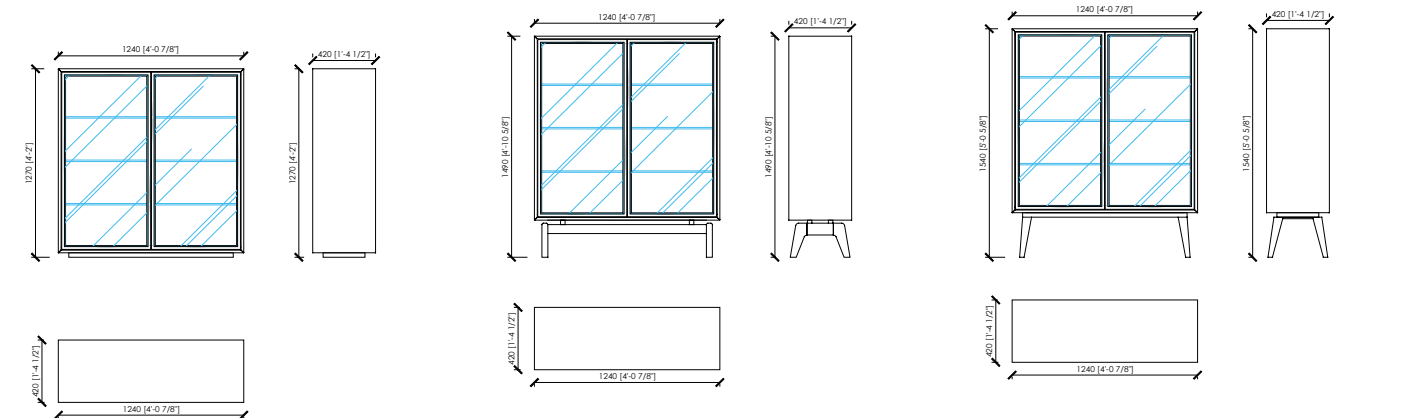

Pannello di listellare impiallacciato frassino poro aperto

Ante

Pannello di fibra a media densità laccato | Impiallacciato noce Canaletto | Telaio in metallo verniciato

Ripiani interni

Vetro fumè

Dimensioni

cm 124x42x127h - senza gambe
 cm 124x42x149h - gambe legno
 cm 124x42x154h - gambe metallo

BAGUTTA

Maurizio Di Mauro - 2016

bagutta wood

bagutta circle

bagutta glass

BAGUTTA

Maurizio Di Mauro - 2016