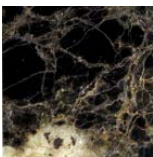

15 BIANCO GHIACCIO
ECRU

24 GRIGIO CHIARO

18 GRIGIO

26 GRIGIO SCURO

08 NERO

05 MORO

04 MORO SCURO

07 ROSSO FUOCO

20 OLIVA

28 TORTORA

32 VERDE

10 NATURALE

30 TABACCO

19 SABBIA

TOP FINISHES - MARBLE | *FINITURA TOP - MARMO*

CALACATTA

cat. 1
matt | glossy

SAHARA NOIR

cat. 1
matt | glossy

SILVER ROOTS

cat. 1
matt | glossy

EMPERADOR DARK

cat. 2
matt | glossy

CARRARA

cat. 2
matt | glossy

STARDUST

cat. 2
matt | glossy

NERO MARQUINA

cat. 2
matt | glossy

Printed colors are to be considered as indicative | *I colori stampati sono da considerarsi indicativi*

Dimensions in mm. MC Meroni & Colzani reserved the right to make change is reserved. This informations are based on the last price list.
 Dimensioni in mm. MC Meroni & Colzani si riserva il diritto di apportare modifiche ai modelli senza preavviso. Le informazioni sono basate sull'ultimo aggiornamento del listino.