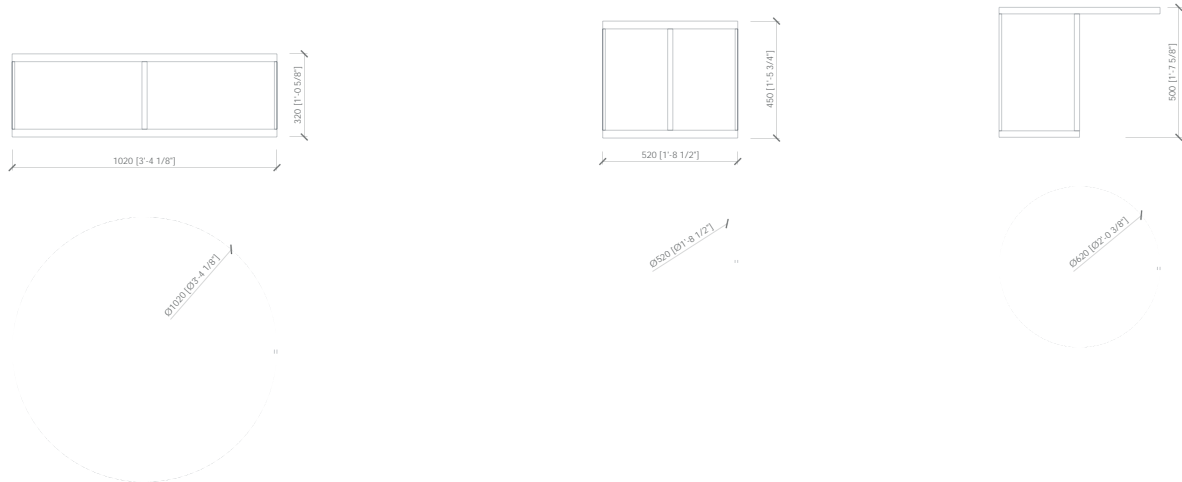

AXUM

MC Lab - 2016