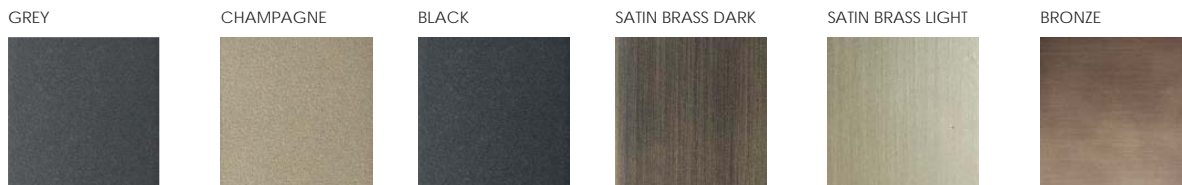

STRUCTURE FINISHES - METAL FINISHING | FINITURA STRUTTURA - FINITURE METALLO

Printed colors are to be considered as indicative | *I colori stampati sono da considerarsi indicativi*