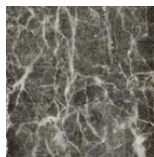

cat. 1
matt | glossy

STARDUST

cat. 2
matt | glossy