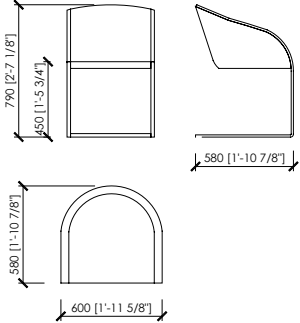

cm. 60 x 58 x 79h | in 23"5/8x22"5/6x31"1/9h

DESCRIZIONE

Fascino senza tempo, duttilità dei materiali e originalità della forma: Aurelia è una sedia di grande charme dove a dominare la scena è il cuoio, che ne riveste interamente sia la seduta che lo schienale dalla forma particolarmente avvolgente. Il dettaglio che fa la differenza sono le cuciture a vista che - pur mantenendo un'allure sobria e misurata - rendono Aurelia un prezioso oggetto di design. Il suo forte impatto estetico e carattere marcato puntano su un'immagine ricercata in cui le cromature del telaio si contrappongono alle cuciture del cuoio che riveste totalmente la seduta. Struttura portante in acciaio.

DESCRIZIONE TECNICA

Tipologia

Sedia

Struttura

Metallo in finitura MC cromo

Rivestimento

Cuoio

Dimensioni

cm 60 x 58 x 79h.

AURELIA
MC Lab - 2016

LEGS FINISHES - METAL and FINISHING METAL | FINITURA GAMBE - METALLO e FINITURA METALLICA

MC CHROME

COVERING - SADDLE | RIVESTIMENTO - CUIOIO

Printed colors are to be considered as indicative | *I colori stampati sono da considerarsi indicativi*

Dimensions in mm. MC Meroni & Colzani reserved the right to make change is reserved. This informations are based on the last price list.
Dimensioni in mm. MC Meroni & Colzani si riserva il diritto di apportare modifiche ai modelli senza preavviso. Le informazioni sono basate sull'ultimo aggiornamento del listino.