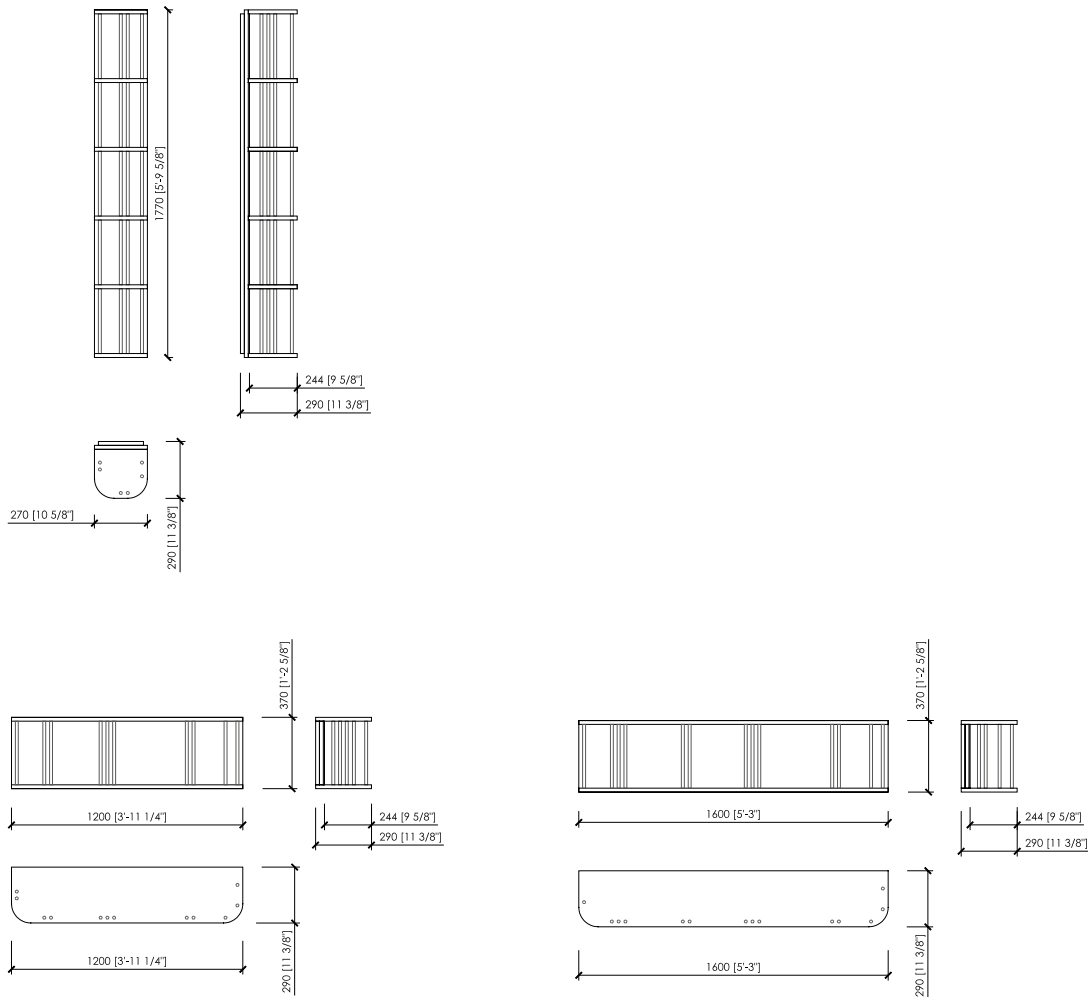

Mirror

Saddle

Dimensions

cm 27x29x117h | in 10"5/8x11"3/7x69"2/3

cm 120x29x37h | in 47"1/4x11"1/3x14"4/7h

cm 160x29x37h | in 63"x11"3/7x14"4/7h

DESCRIZIONE

L'eleganza ammaliante della collezione Alghero è data dalla sua struttura in metallo, che idealmente disegna una gabbia aperta, per farsi notare poi nel dettaglio del top. La libreria della collezione non fa eccezione, con i suoi giochi di luce uniti alla maestosità del top, diventa protagonista indiscusso dell'ambiente indoor.

DESCRIZIONE TECNICA

Tipologia

Libreria a parete

Tubi

Metallo verniciato

Struttura

Pannello listellare impiallacciato noce canaletto o frassino poro aperto

Schienale (optional)

Specchio

Cuoio

Dimensioni

cm 27x29x117h

cm 120x29x37h

cm 160x29x37h

ALGHERO bookcase

Cesare Arosio - 2020