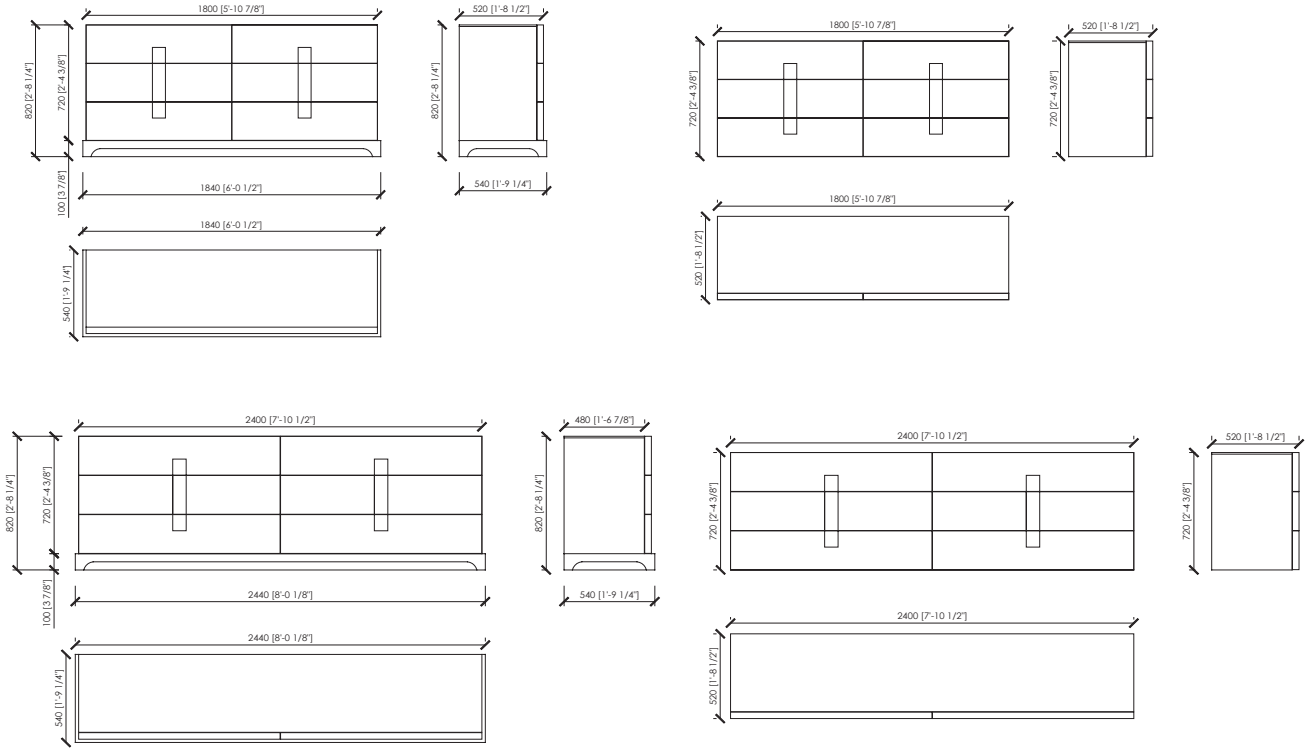

Massello di faggio da laccare

Top

Pannello di fibra a media densità laccato | marmo (optional)

Maniglie

Laccate

Optional: metallo in finitura MC chrome | metallo verniciato

Dimensioni

cm 180x52x72h - senza zoccolo

cm 184x54x82h - con zoccolo

cm 240x52x72h - senza zoccolo

cm 244x54x82h - con zoccolo

Note

Piano cuoio per cassetti - optional

CICERONE

Maurizio Di Mauro - 2016

EXTERNAL STRUCTURE FINISHES and PLINTH (optional) - LACQUERED FINITURA STRUTTURA ESTERNA - LACCATO