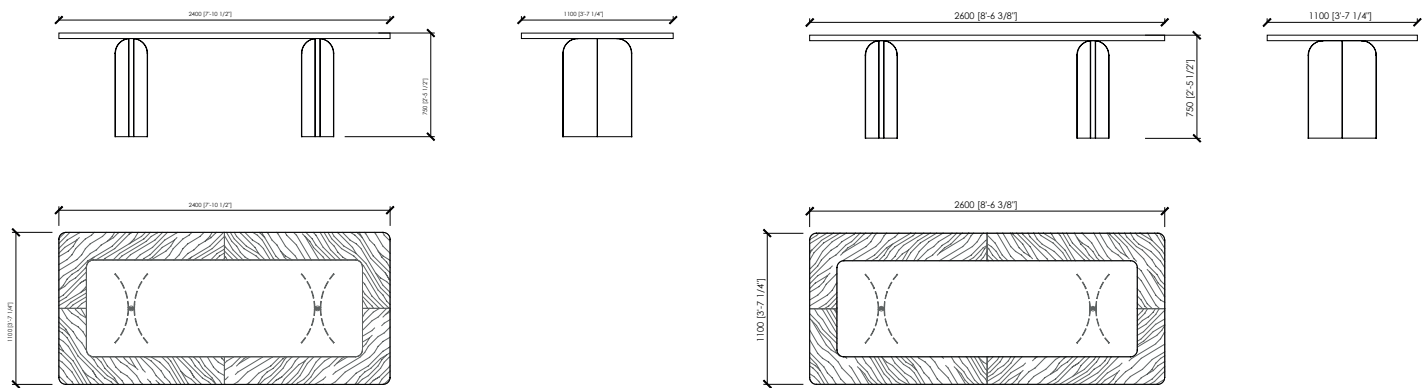

Marble

Wooden frame (canaletto, eucalyptus or ash open pore veneer) with marble insert

Wooden frame (canaletto, eucalyptus or ash open pore veneer) with mirror insert

Dimensions

cm 240x110x75h | in 94"1/2x43"1/3x29"1/2h

cm 260x110x75h | in 102"1/3x43"1/3x29"1/2h

DESCRIZIONE TECNICA

Tipologia

Tavolo

Gambe

Metallo curvato

Top

Marmo

Cornice legno (impiallacciato canaletto, eucalipto o frassino poro aperto) con inserto marmo

Cornice legno (impiallacciato canaletto, eucalipto o frassino poro aperto) con inserto specchio

Dimensioni

cm 240x110x75h

cm 260x110x75h

BOLGHERI

Bonura Design - 2021

MARBLE TOP | TOP MARMO

TOP WITH WOODEN FRAME AND INSERT MARBLE OR MIRROR | TOP CON CORNICE LEGNO E INSERTO MARMO O SPECCHIO

BOLGHERI

Bonura Design - 2021

LEGS FINISHES - METAL FINISHING | *FINITURA GAMBE - FINITURA METALLICA*