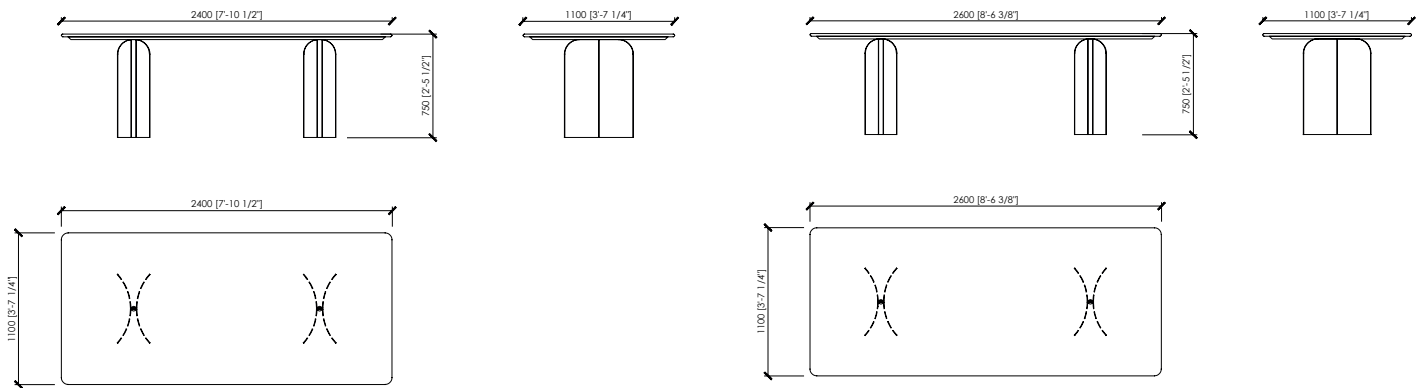

Marble

Wooden frame (canaletto, eucalyptus or ash open pore veneer) with marble insert

Wooden frame (canaletto, eucalyptus or ash open pore veneer) with mirror insert

Dimensions

cm 240x110x75h | in 94"1/2x43"1/3x29"1/2h

cm 260x110x75h | in 102"1/3x43"1/3x29"1/2h

DESCRIZIONE TECNICA

Tipologia

Tavolo

Gambe

Metallo curvato

Top

Marmo

Cornice legno (impiallacciato canaletto, eucalipto o frassino poro aperto) con inserto marmo

Cornice legno (impiallacciato canaletto, eucalipto o frassino poro aperto) con inserto specchio

Dimensioni

cm 240x110x75h

cm 260x110x75h

BOLGHERI

Bonura Design - 2021

MARBLE TOP | TOP MARMO

TOP WITH WOODEN FRAME AND INSERT MARBLE OR MIRROR | TOP CON CORNICE LEGNO E INSERTO MARMO O SPECCHIO

BOLGHERI

Bonura Design - 2021

LEGS FINISHES - METAL FINISHING | *FINITURA GAMBE - FINITURA METALLICA*