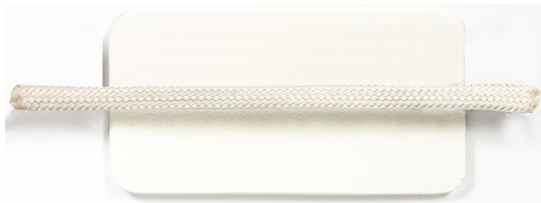

DESCRIZIONE

La collezione Salento è l'esaltazione di una lavorazione artigianale: la struttura, in alluminio verniciato per esterno si abbina all'intreccio, eseguito a mano, realizzato in fibra sintetica di polypropylene con anima di alta tenacità. Le diverse varianti cromatiche e gli abbinamenti tra le finiture di struttura e i colori degli intrecci, soddisfano qualsiasi esigenza e si integrano in modo armonico ed elegante con tutti i tipi di arredo per esterni.

Intrecci

In fibra sintetica di Polypropylene con anima di alta tenacità.

Dimensioni

*sedia cm 55x62x79,5h
 sedia con braccioli cm 60x63x79,5h
 sedia lounge cm 76,5x63x77,5h
 poggiatesta cm 76,5x47x42h
 lettino cm 85x191x41h
 tavolino cm 45x45x46h*

SALENTO
 MC Lab - 2021

chair | sedia

chair with armrest | sedia con braccioli

lounge chair | sedia lounge

footrest | poggiapiedi

sunbed | lettino

side table | tavolino

SALENTO

MC Lab - 2021

STRUCTURE AND INTERLACINGS | *STRUTTURA E INTRECCI*

metal white + interlacings avorio | *metallo bianco + intrecci avorio*

metal dark brown + interlacings anthracite | *metallo marrone scuro + intrecci antracite*