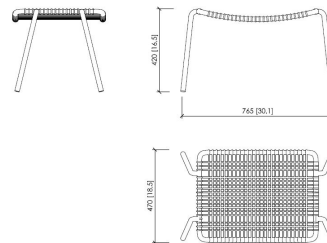

Interlacings

In synthetic Polypropylene braids with High Tenacity filler

Dimensions

chair cm 55x62x79,5h | in 21" 21/32x24"27/64x31"5/16h
 chair with armrest cm 60x63x79,5h | in 23"5/8x24"13/16x31"5/16h
 lounge chair cm 76,5x63x77,5h | in 30"1/8x24"13/16x30"33/64h
 footrest cm 76,5x47x42h | in 30"1/8x16"15/16x16"35/64h
 sunbed cm 85x191x41h | in 33"15/32x75"13/64x16"5/32
 side table cm 45x45x46h | in 17"5/7x17"5/7x18"1/9

DESCRIZIONE TECNICA

Tipologia

sedia impilabile | sedia con braccioli impilabile | poltrona lounge impilabile | poggiatesta | lettino | tavolino

Struttura

Alluminio verniciato con polveri termoindurenti a base poliestere per esterno

Intrecci

In fibra sintetica di Polypropylene con anima di alta tenacità.

Dimensioni

*sedia cm 55x62x79,5h
 sedia con braccioli cm 60x63x79,5h
 sedia lounge cm 76,5x63x77,5h
 poggiatesta cm 76,5x47x42h
 lettino cm 85x191x41h
 tavolino cm 45x45x46h*

SALENTO
 MC Lab - 2021

chair | sedia

chair with armrest | sedia con braccioli

lounge chair | sedia lounge

footrest | poggiapiedi

sunbed | lettino

side table | tavolino

SALENTO