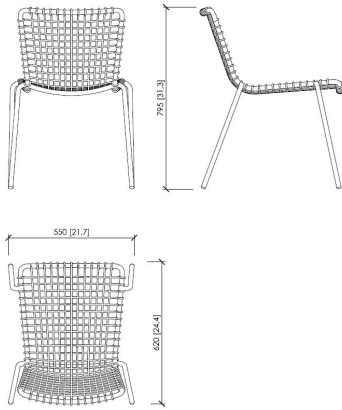

Interlacings

In synthetic Polypropylene braids with High Tenacity filler

Dimensions

chair cm 55x62x79,5h | in 21" 21/32x24"27/64x31"5/16h
 chair with armrest cm 60x63x79,5h | in 23"5/8x24"13/16x31"5/16h
 lounge chair cm 76,5x63x77,5h | in 30"1/8x24"13/16x30"33/64h
 footrest cm 76,5x47x42h | in 30"1/8x16"15/16x16"35/64h
 sunbed cm 85x191x41h | in 33"15/32x75"13/64x16"5/32
 side table cm 45x45x46h | in 17"5/7x17"5/7x18"1/9

DESCRIZIONE TECNICA

Tipologia

sedia impilabile | sedia con braccioli impilabile | poltrona lounge impilabile | poggiatesta | lettino | tavolino

Struttura

Alluminio verniciato con polveri termoindurenti a base poliestere per esterno

Intrecci

In fibra sintetica di Polypropylene con anima di alta tenacità.

Dimensioni

*sedia cm 55x62x79,5h
 sedia con braccioli cm 60x63x79,5h
 sedia lounge cm 76,5x63x77,5h
 poggiatesta cm 76,5x47x42h
 lettino cm 85x191x41h
 tavolino cm 45x45x46h*

SALENTO
 MC Lab - 2021

chair | sedia

chair with armrest | sedia con braccioli

lounge chair | sedia lounge

footrest | poggiapiedi

sunbed | lettino

side table | tavolino

SALENTO