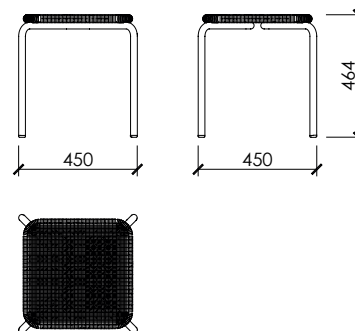

Intrecci

In fibra sintetica di Polypropylene con anima di alta tenacità.

Dimensioni

*sedia cm 55x62x79,5h
 sedia con braccioli cm 60x63x79,5h
 sedia lounge cm 76,5x63x77,5h
 poggiatesta cm 76,5x47x42h
 lettino cm 85x191x41h
 tavolino cm 45x45x46h*

SALENTO
 MC Lab - 2021

chair | sedia

chair with armrest | sedia con braccioli

lounge chair | sedia lounge

footrest | poggiapiedi

sunbed | lettino

side table | tavolino

SALENTO

MC Lab - 2021

STRUCTURE AND INTERLACINGS | *STRUTTURA E INTRECCI*

metal white + interlacings avorio | *metallo bianco + intrecci avorio*

metal dark brown + interlacings anthracite | *metallo marrone scuro + intrecci antracite*