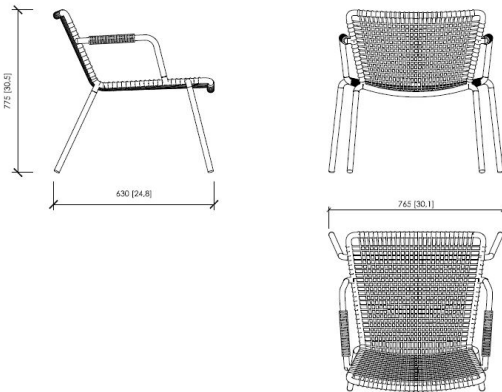

DESCRIZIONE TECNICA

Tipologia

sedia impilabile | sedia con braccioli impilabile | poltrona lounge impilabile | poggiatesta | lettino | tavolino

Struttura

Alluminio verniciato con polveri termoindurenti a base poliestere per esterno

Intrecci

In fibra sintetica di Polypropylene con anima di alta tenacità.

Dimensioni

*sedia cm 55x62x79,5h
 sedia con braccioli cm 60x63x79,5h
 sedia lounge cm 76,5x63x77,5h
 poggiatesta cm 76,5x47x42h
 lettino cm 85x191x41h
 tavolino cm 45x45x46h*

SALENTO
 MC Lab - 2021

chair | sedia

chair with armrest | sedia con braccioli

lounge chair | sedia lounge

footrest | poggiapiedi

sunbed | lettino

side table | tavolino

SALENTO

MC Lab - 2021

STRUCTURE AND INTERLACINGS | *STRUTTURA E INTRECCI*

metal white + interlacings avorio | *metallo bianco + intrecci avorio*

metal dark brown + interlacings anthracite | *metallo marrone scuro + intrecci antracite*