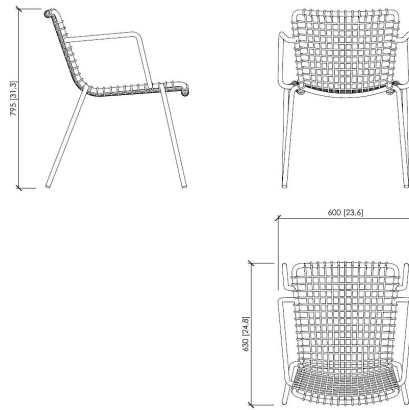

Interlacings

In synthetic Polypropylene braids with High Tenacity filler

Dimensions

chair cm 55x62x79,5h | in 21" 21/32x24"27/64x31"5/16h
 chair with armrest cm 60x63x79,5h | in 23"5/8x24"13/16x31"5/16h
 lounge chair cm 76,5x63x77,5h | in 30"1/8x24"13/16x30"33/64h
 footrest cm 76,5x47x42h | in 30"1/8x16"15/16x16"35/64h
 sunbed cm 85x191x41h | in 33"15/32x75"13/64x16"5/32
 side table cm 45x45x46h | in 17"5/7x17"5/7x18"1/9

DESCRIZIONE TECNICA

Tipologia

sedia impilabile | sedia con braccioli impilabile | poltrona lounge impilabile | poggiatesta | lettino | tavolino

Struttura

Alluminio verniciato con polveri termoindurenti a base poliestere per esterno

Intrecci

In fibra sintetica di Polypropylene con anima di alta tenacità.

Dimensioni

*sedia cm 55x62x79,5h
 sedia con braccioli cm 60x63x79,5h
 sedia lounge cm 76,5x63x77,5h
 poggiatesta cm 76,5x47x42h
 lettino cm 85x191x41h
 tavolino cm 45x45x46h*

SALENTO
 MC Lab - 2021

chair | sedia

chair with armrest | sedia con braccioli

lounge chair | sedia lounge

footrest | poggiapiedi

sunbed | lettino

side table | tavolino

SALENTO