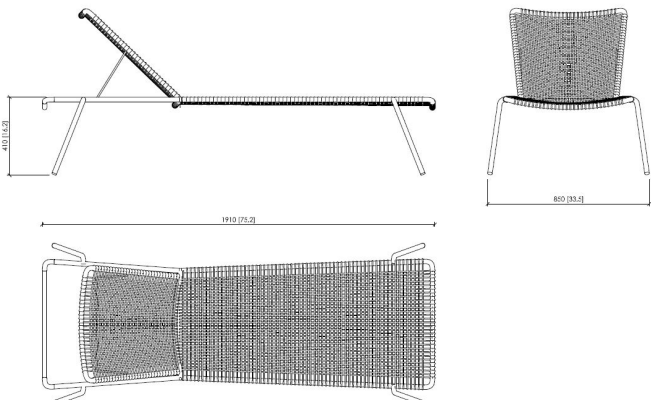

DESCRIZIONE TECNICA

Tipologia

sedia impilabile | sedia con braccioli impilabile | poltrona lounge impilabile | poggiatesta | lettino | tavolino

Struttura

Alluminio verniciato con polveri termoindurenti a base poliestere per esterno

Intrecci

In fibra sintetica di Polypropylene con anima di alta tenacità.

Dimensioni

*sedia cm 55x62x79,5h
 sedia con braccioli cm 60x63x79,5h
 sedia lounge cm 76,5x63x77,5h
 poggiatesta cm 76,5x47x42h
 lettino cm 85x191x41h
 tavolino cm 45x45x46h*

SALENTO
 MC Lab - 2021

chair | sedia

chair with armrest | sedia con braccioli

lounge chair | sedia lounge

footrest | poggiapiedi

sunbed | lettino

side table | tavolino

SALENTO

MC Lab - 2021

STRUCTURE AND INTERLACINGS | *STRUTTURA E INTRECCI*

metal white + interlacings avorio | *metallo bianco + intrecci avorio*

metal dark brown + interlacings anthracite | *metallo marrone scuro + intrecci antracite*