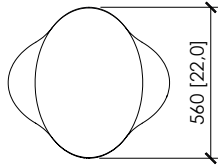

TECHNICAL INFORMATION

Typology

side table

Interlacings

In synthetic Polypropylene braids with High Tenacity filler

Dimensions

cm 56x56x38h | in 22"x23"5/8x15"

DESCRIZIONE TECNICA

Tipologia

Tavolino

Intrecci

In fibra sintetica di Polypropylene con anima di alta tenacità.

Dimensioni

cm 56x56x38h

VIESTE

MC Lab - 2020