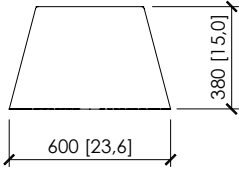

TECHNICAL INFORMATION

Typology

side table

Interlacings

In synthetic Polypropylene braids with High Tenacity filler

Dimensions

cm 56x56x38h | in 22"x23"5/8x15"

DESCRIZIONE TECNICA

Tipologia

Tavolino

Intrecci

In fibra sintetica di Polypropylene con anima di alta tenacità.

Dimensioni

cm 56x56x38h

VIESTE

MC Lab - 2020