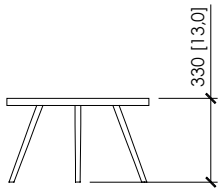

CIRCEO

MC Lab - 2020