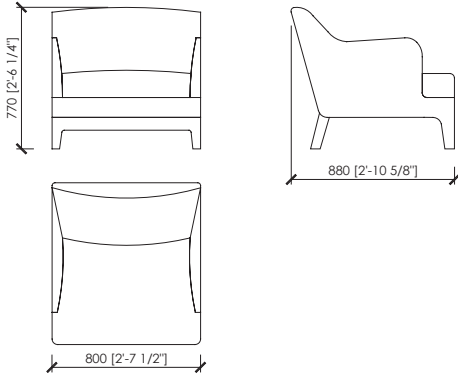

SAVOIA

MC Lab - 2018

POLTRONA / ARMCHAIR