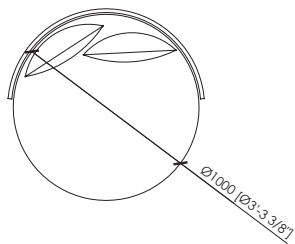

**Sewing**  
Stitchings

**Dimensions**  
cm Ø100x70h | in Ø39"3/8  
cm Ø130x70h | in Ø51"1/6

Dimensions in mm. MC Meroni & Colzani reserved the right to make change is reserved. This informations are based on the last price list.  
Dimensioni in mm. MC Meroni & Colzani si riserva il diritto di apportare modifiche ai modelli senza preavviso. Le informazioni sono basate sull'ultimo aggiornamento del listino.

**Cuciture**  
*Impuntura a punto cavallo*

**Dimensioni**  
cm Ø100x70h  
cm Ø130x70h

**CORSOCOMO armchair**  
 MC Lab - 2016

POLTRONA GIREVOLE SCHIENALE CUIOIO DIAM.100  
 SWIVELLING ARMCHAIR SADDLE BACK DIA. 100