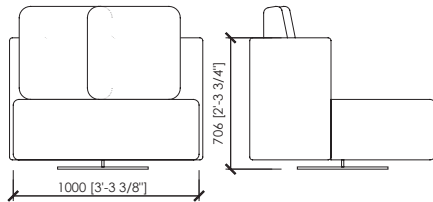

**Sewing**  
Stitchings

**Dimensions**  
cm Ø100x70h | in Ø39"3/8  
cm Ø130x70h | in Ø51"1/6

Dimensions in mm. MC Meroni & Colzani reserved the right to make change is reserved. This informations are based on the last price list.  
Dimensioni in mm. MC Meroni & Colzani si riserva il diritto di apportare modifiche ai modelli senza preavviso. Le informazioni sono basate sull'ultimo aggiornamento del listino.

**Cuciture**  
*Impuntura a punto cavallo*

**Dimensioni**  
cm Ø100x70h  
cm Ø130x70h

**CORSOCOMO armchair**  
 MC Lab - 2016

POLTRONA GIREVOLE SCHIENALE CUIOIO DIAM.100  
 SWIVELLING ARMCHAIR SADDLE BACK DIA. 100