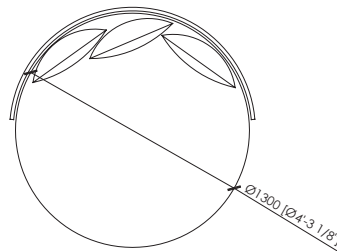

**Sewing**  
Stitchings

**Dimensions**  
cm Ø100x70h | in Ø39"3/8  
cm Ø130x70h | in Ø51"1/6

Dimensions in mm. MC Meroni & Colzani reserved the right to make change is reserved. This informations are based on the last price list.  
Dimensioni in mm. MC Meroni & Colzani si riserva il diritto di apportare modifiche ai modelli senza preavviso. Le informazioni sono basate sull'ultimo aggiornamento del listino.

**Cuciture**  
*Impuntura a punto cavallo*

**Dimensioni**  
cm Ø100x70h  
cm Ø130x70h

**CORSOCOMO armchair**  
 MC Lab - 2016

POLTRONA GIREVOLE SCHIENALE CUIOIO DIAM.100  
 SWIVELLING ARMCHAIR SADDLE BACK DIA. 100

POLTRONA GIREVOLE SCHIENALE CUIOIO DIAM.130  
 SWIVELLING ARMCHAIR SADDLE BACK DIA. 130

**COVER - FABRIC and LEATHER | RIVESTIMENTO - TESSUTO o PELLE**

refer to .pdf file MC\_FABRICS and MC\_LEATHER | fare riferimento al file .pdf MC\_FABRICS and MC\_LEATHER