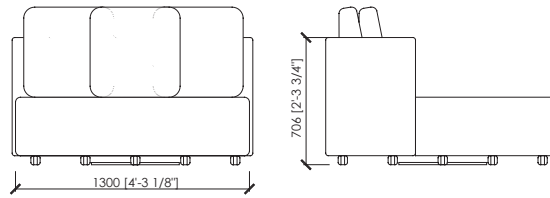

POLTRONA GIREVOLE SCHIENALE CUIOIO DIAM.130
SWIVELLING ARMCHAIR SADDLE BACK DIA. 130

COVER - FABRIC and LEATHER | RIVESTIMENTO - TESSUTO o PELLE

refer to .pdf file MC_FABRICS and MC_LEATHER | fare riferimento al file .pdf MC_FABRICS and MC_LEATHER

- cat. LIFE
- cat. GLAMOUR
- cat. FASHION
- cat. STYLE
- cat. COMFORT
- cat. ELEGANCE
- cat. ELITE
- cat. LUXURY