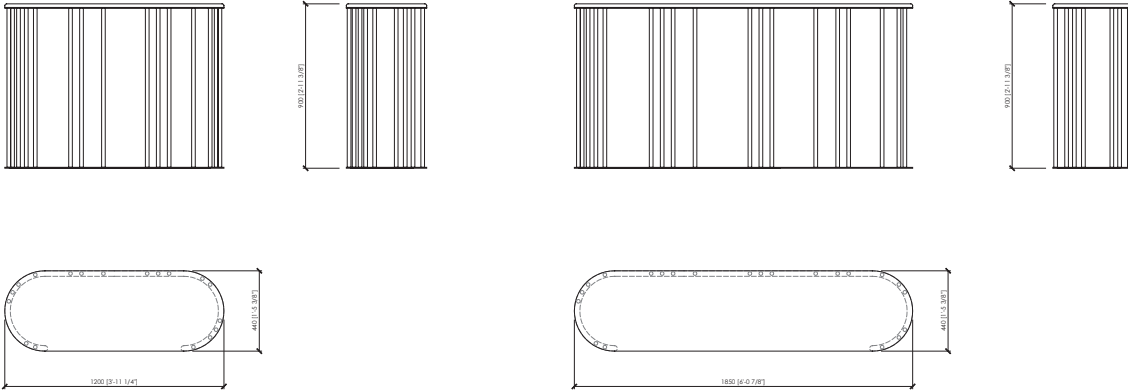

cm 120x44x90h | in 47"1/4x17"1/3x35"3/7h
cm 185x44x90h | in 72"5/6x17"1/3x35"3/7h

DESCRIZIONE TECNICA

Tipologia

Consolle

Top

Pannello di fibra a media densità laccato lucido o opaco
Marmo

Struttura

Metallo in finitura MC cromo
Metallo verniciato per le finiture grey, champagne, satin brass dark e light, nero, bronzo

Dimensioni

cm 120x44x90h
cm 185x44x90h

ALGHERO console

Cesare Arosio - 2020

STRUCTURE FINISHES - METAL FINISHING | FINITURA STRUTTURA - FINITURA METALLO

MC CHROME

GREY

CHAMPAGNE